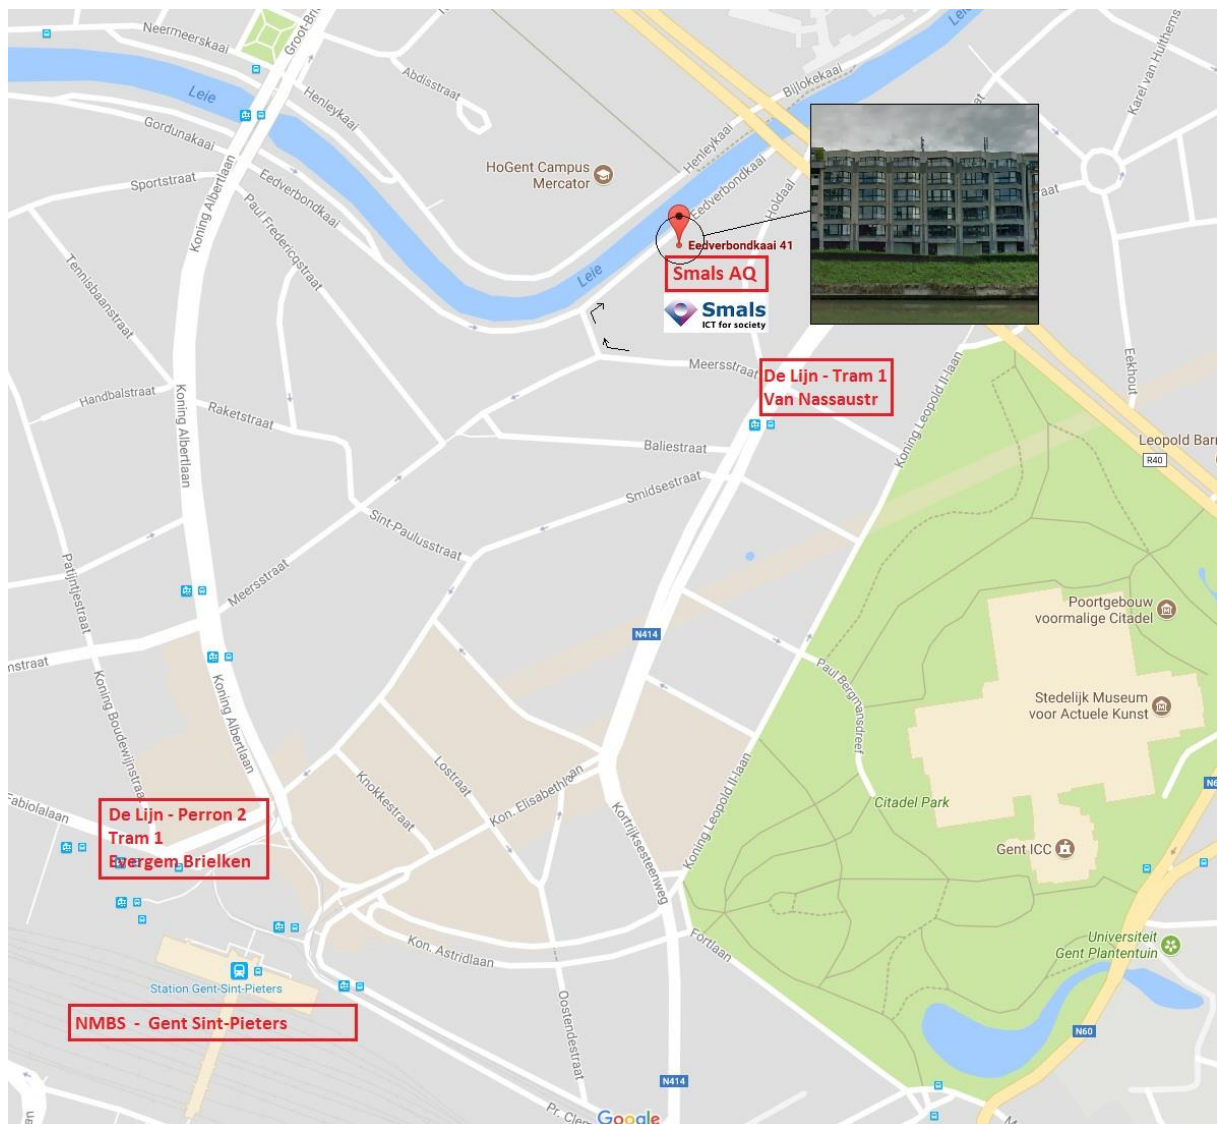

Coördinaten en routebeschrijving naar de vestiging in Gent

Adres van de vestiging in Gent

Smals Gebouw "Aquarel"
Eedverbondkaai 41
9000 Gent

Uniek postadres Smals

Fonsnylaan 20
1060 Brussel

Telefoon

Centraal: +32 (0)2 787 57 11

Situering